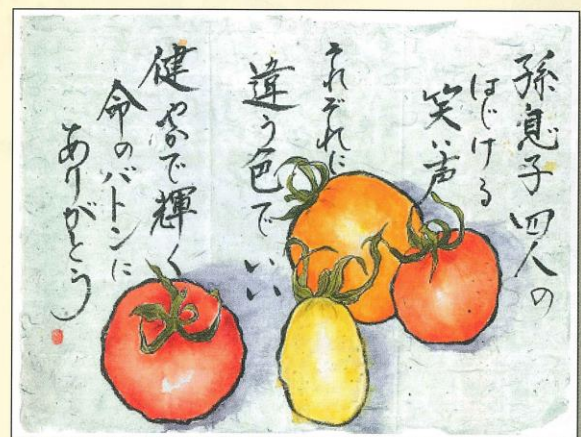

★一般の部 最優秀賞 八代市 今田 豊子

【平成26年度詩画公募展入賞者一覧】

部門	賞	タイトル	氏名	学校名・住所	学年	部門	賞	タイトル	氏名	学校名・住所	学年
【小学生の部】	最優秀	こままわし	坂本暖華	山鹿市立八幡小学校	2	【中学生の部】	審査員特別	弥五郎様	永友紅美	日南市立鉄肥中学校	2
	優秀	2015年の抱負	出口翔瑛	芦北町立内野小学校	4		審査員特別	にゃんとかなるさ	井上 彰	天草市立栖本中学校	3
	優秀	大切なほくのグローブ	上田璃空	菊池市立泗水小学校	5	【高校生の部】	最優秀	トマトだいすき	上川桂南恵	熊本県立八代高等学校	2
	審査員特別	美術の先生	鈴木千遥	日南市立北郷小中学校	5		優秀	世界のシュークリーム	堀 愛歌	熊本県立熊本北高等学校	1
	審査員特別	クリスマス・イブ	木庭あゆむ	山鹿市立八幡小学校	2		審査員特別	叫び	澁谷重人	熊本県立熊本北高等学校	1
	審査員特別	大好きな釣り	村田壮大	北九州市立田野浦小学校	6		審査員特別	日々成長	菊川晃太郎	熊本県立熊本北高等学校	1
【中学生の部】	最優秀	目標	本山 遼	八代市立第四中学校	1	【一般の部】	最優秀	命のバトン	今田豊子	八代市	
	優秀	これからも	原 妃七	福岡市立香椎第一中学校	1		優秀	名脇役	斉田親義	芦北町	
	優秀	上に向かって	田中菜音	芦北町立佐敷中学校	3		優秀	おバケナの二人言(ふたりごと)	小崎洋子	熊本市	
	優秀	お父さん、待ってね。	猪俣佳歩	宮崎市立東大宮中学校	2		審査員特別	顔	上川博子	人吉市	
	審査員特別	寝るのはいつもいっしょ	山本悠平	八代市立第四中学校	2		審査員特別	おいしいね ほし柿	高橋征子	加古川市(兵庫県)	
	審査員特別	胸を張れ	松尾彩加	有田町立西有田中学校	1		審査員特別	一年の計	湯治美代子	芦北町